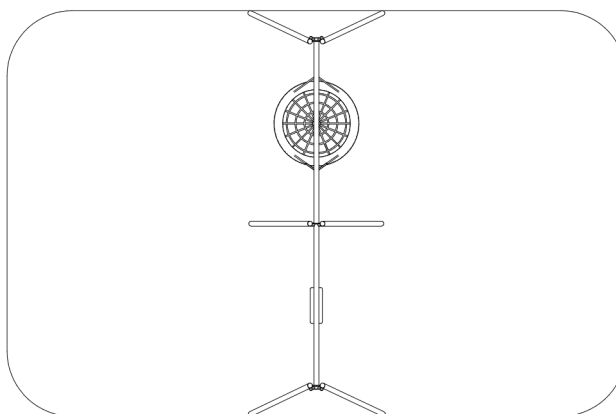

Nr katalogowy: 418

DANE TECHNICZNE:

4,72 x 1,60 m

2,10 m

4,72 x 7,60 m

1,30 m

- Nawierzchnie amortyzujące: trawa, piasek, żwir, kora, nawierzchnia syntetyczna (dla nawierzchni syplikich min. 200 mm).
- Urządzenie wykonane zgodnie z normą: PN - EN 1176-2+AC:2020-01