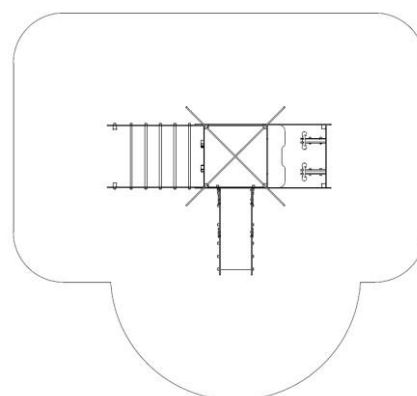

### DANE TECHNICZNE:

3,58 x 2,68 m

2,30 m

6,58 x 6,18 m

0,75 m

- Nawierzchnie amortyzujące: trawa, piasek, żwir, kora, nawierzchnia syntetyczna (dla nawierzchni sypkich min. 200 mm).
- Urządzenie wykonane zgodnie z normą: PN-EN 1176:1-2009