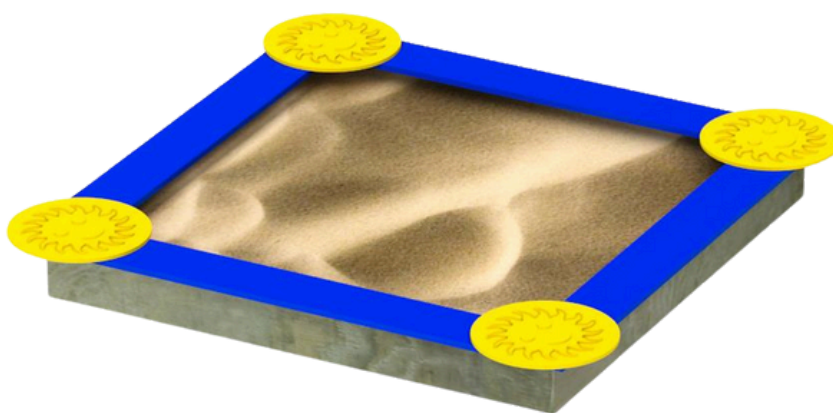

## Słoneczko 1

Nr katalogowy: 139

### DANE TECHNICZNE:

3,00 x 3,00 m

0,26 m

5,00 x 5,00 m

- Nawierzchnie amortyzujące: trawa, piasek, żwir, kora, nawierzchnia syntetyczna ( dla nawierzchni sypkich min. 200 mm ) .
- Urządzenie wykonane zgodnie z normą: PN- EN 1176:1- 2009