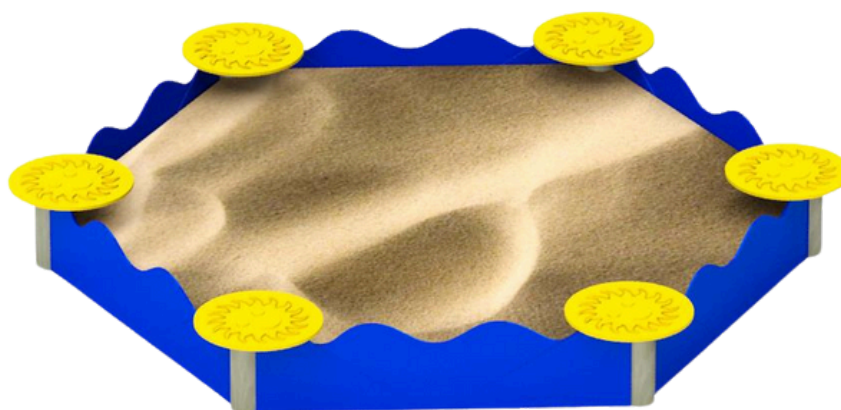

Nr katalogowy: 141

DANE TECHNICZNE:

3,40 x 2,90 m

0,32 m

5,40 x 4,90 m

- Nawierzchnie amortyzujące: trawa, piasek, żwir, kora, nawierzchnia syntetyczna (dla nawierzchni sypkich min. 200 mm).
- Urządzenie wykonane zgodnie z normą: PN- EN 1176:1- 2009