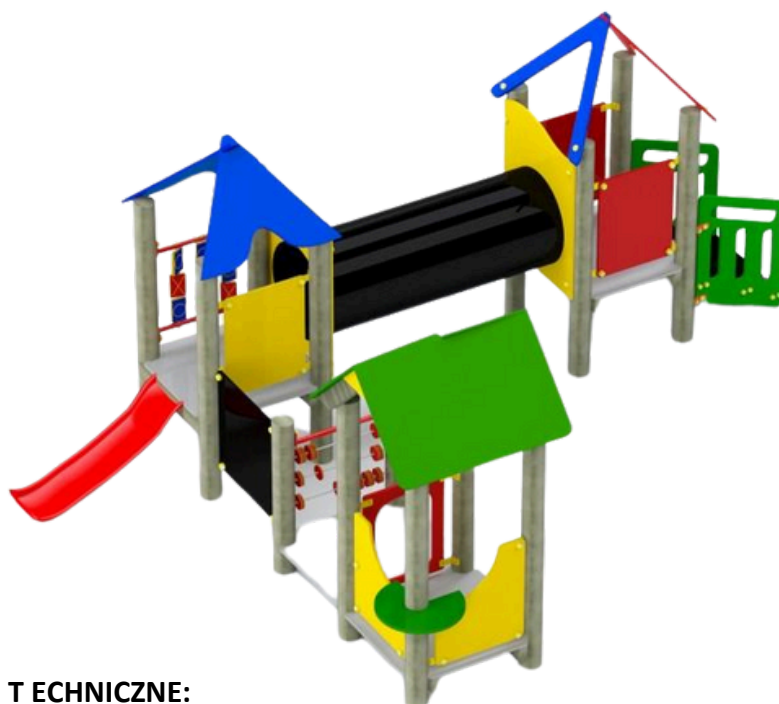

TRAINER
SIŁOWNIE ZEWNĘTRZNE

ZPU ROMEX SP. Z O. O.

UL. HETMAŃSKA 38
85-039 BYDGOSZCZ

@ trainer@trainer.net.pl

☎ 607 764 394

☎ 52 323 07 12

www.trainer.net.pl

Zestaw Junior nr 3

Nr katalogowy: 15

DANE TECHNICZNE:

5,00 x 3,37 m

1,90 m

8,00 x 6,37 m

0,75 m

- Nawierzchnie amortyzujące: trawa, piasek, żwir, kora, nawierzchnia syntetyczna (dla nawierzchni sypkich min. 200 mm) .
- Urządzenie wykonane zgodnie z normą: PN- EN 1176:1- 2009