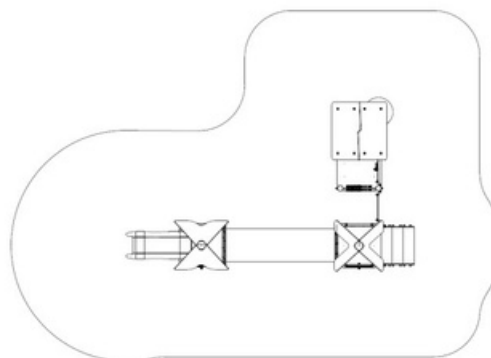

Nr katalogowy: 15

DANE TECHNICZNE:

5,00 x 3,37 m

1,90 m

8,00 x 6,37 m

0,75 m

- Nawierzchnie amortyzujące: trawa, piasek, żwir, kora, nawierzchnia syntetyczna (dla nawierzchni sypkich min. 200 mm) .
- Urządzenie wykonane zgodnie z normą: PN- EN 1176:1- 2009