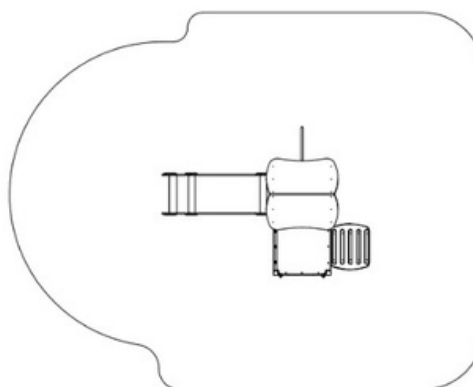

Nr katalogowy: 2

DANE TECHNICZNE:

- Nawierzchnie amortyzujące: trawa, piasek, żwir, kora, nawierzchnia syntetyczna (dla nawierzchni sypkich min. 200 mm) .
- Urządzenie wykonane zgodnie z normą: PN- EN 1176:1- 2009