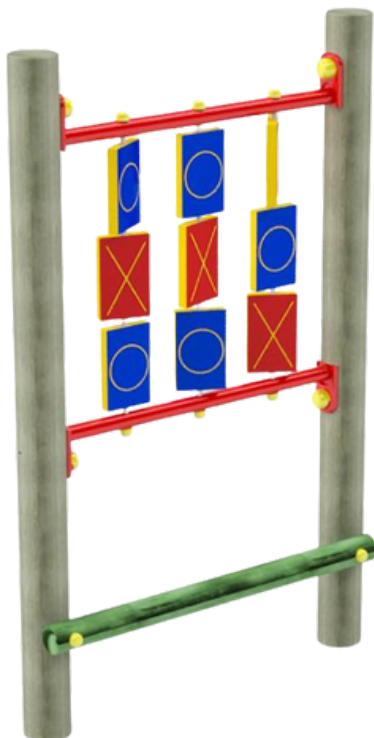

TRAINER
SIŁOWNIE ZEWNĘTRZNE

ZPU ROMEX SP. Z O. O.

UL. HETMAŃSKA 38
85-039 BYDGOSZCZ

@ trainer@trainer.net.pl

☎ 607 764 394

☎ 52 323 07 12

www.trainer.net.pl

Kółko i krzyżek

Nr katalogowy: 210

DANE TECHNICZNE:

1,25 x 0,20 m

1,60 m

3,25 x 2,20 m

- Nawierzchnie amortyzujące: trawa, piasek, żwir, kora, nawierzchnia syntetyczna (dla nawierzchni sypkich min. 200 mm) .
- Urządzenie wykonane zgodnie z normą: PN- EN 1176:1- 2009