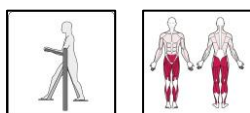

R04 Stal Nierdzewna

Biegacz

Ćwiczenia aktywizują dolne partie ciała, wzmacniają mięśnie nóg i pasa biodrowego, zwiększają wydolność krążeniowo - oddechową. Urządzenie to gwarantuje pracę mięśni przy jednoczesnym odciążeniu stawów biodrowych. Urządzenie wykonane ze stali nierdzewnej.

Produkt:	Siłownia Zewnętrzna
Seria:	Stal Nierdzewna
Wysokość użytkownika:	<140 cm
Dopuszczalna waga użytkownika:	150 kg
Długość urządzenia:	1000 mm
Szerokość urządzenia:	500 mm
Wysokość urządzenia:	1490 mm
Waga urządzenia:	50 kg
Strefa Bezpieczeństwa:	350 x 400 cm
Zgodne z normą:	EN 16630:2015