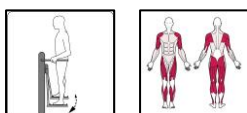

R24B Stal Nierdzewna

Odwodziciel + Słup + Odwodziciel

Ćwiczenia wzmacniają mięśnie nóg, głównie ud, mięśnie bioder i pośladków, korzystnie wpływają na układ krążeniowo - oddechowy, poprawiają koordynację ruchową. Urządzenie wykonane ze stali nierdzewnej.

Produkt:	Siłownia Zewnętrzna
Seria:	Stal Nierdzewna
Wysokość użytkownika:	<140 cm
Dopuszczalna waga użytkownika:	150 kg
Długość urządzenia:	1225 mm
Szerokość urządzenia:	740 mm
Wysokość urządzenia:	1500 mm
Waga urządzenia:	65 kg
Strefa Bezpieczeństwa:	423 x 374 cm
Zgodne z normą:	EN 16630:2015