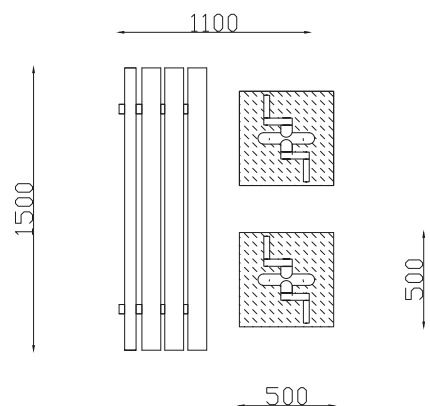

SIŁOWNIE ZEWNĘTRZNE

KARTA TECHNICZNA ŁAWKA Z PEDAŁAMI

ZPU ROMEX Sp. z o.o.
ul. Hetmańska 38
85-039 Bydgoszcz

tel. 52 323 07 12
tel. kom. 609 521 630
fax 52 322 78 45
trainer@trainer.net.pl

Fundament pod pedałami 100 mm poniżej poziomu gruntu.
Minimalne wymiary fundamentu 500 x 500 x 500 mm.
Montaż ławki przez przytwierdzenie do podłoża.