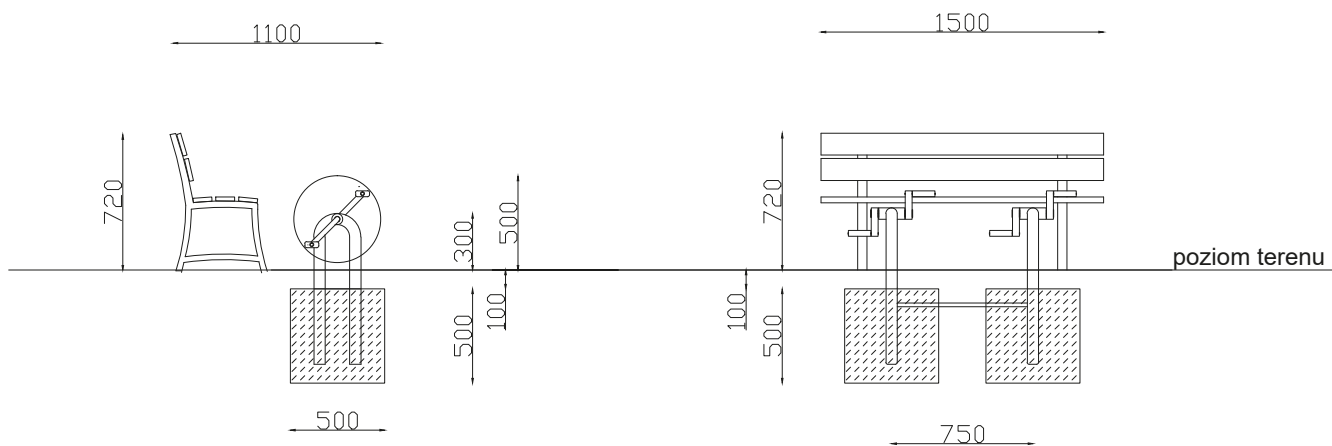

SIŁOWNIE ZEWNĘTRZNE

KARTA TECHNICZNA ŁAWKA Z PEDAŁAMI

ZPU ROMEX Sp. z o.o.
ul. Hetmańska 38
85-039 Bydgoszcz

tel. 52 323 07 12
tel. kom. 609 521 630
fax 52 322 78 45
trainer@trainer.net.pl

Fundament pod pedałami 100 mm poniżej poziomu gruntu.
Minimalne wymiary fundamentu 500 x 500 x 500 mm.
Montaż ławki przez przytwierdzenie do podłoża.