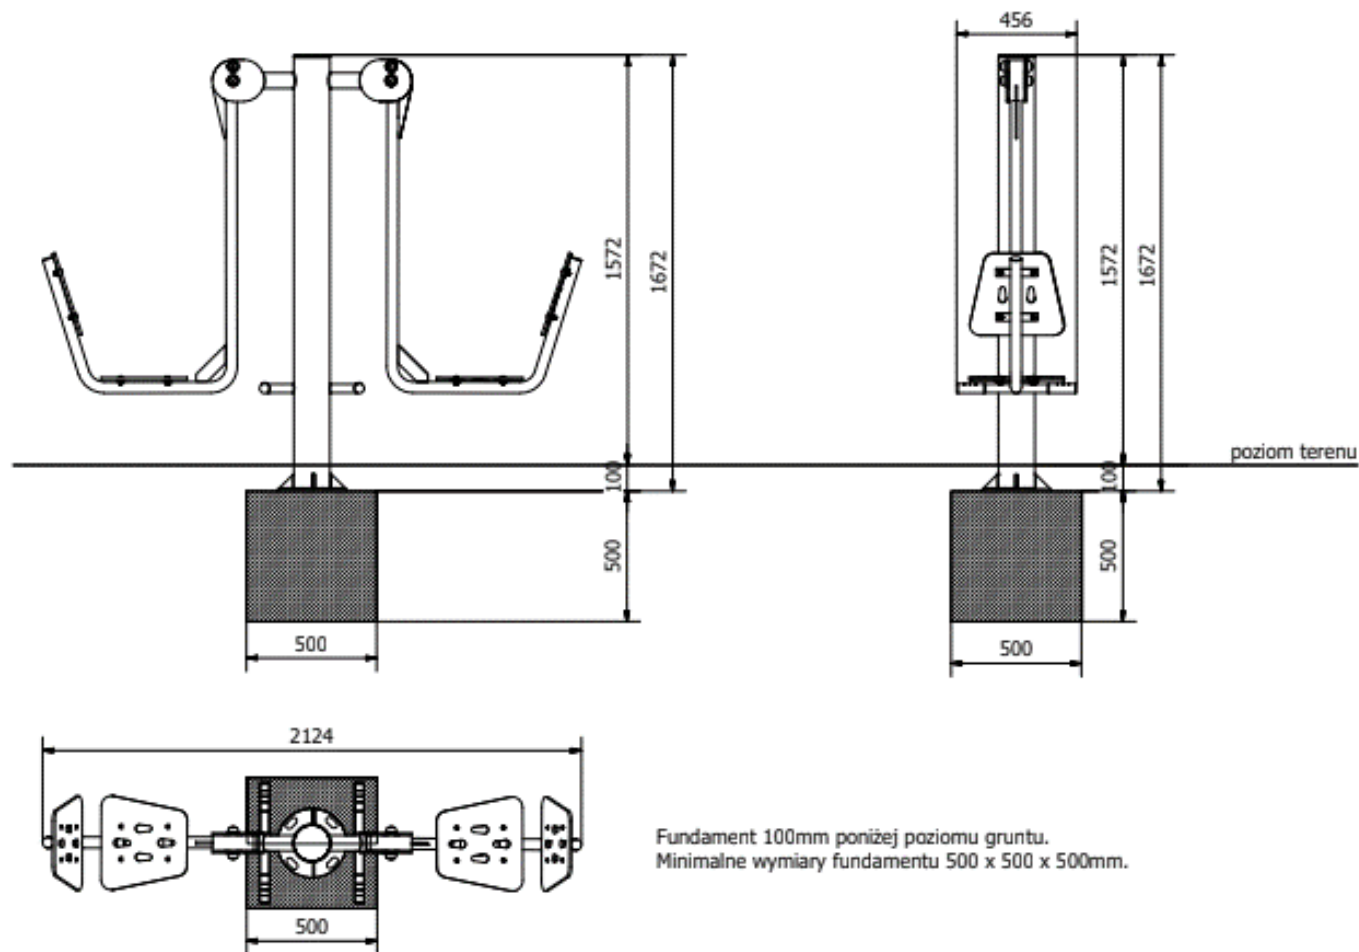

SIŁOWNIE ZEWNĘTRZNE

KARTA TECHNICZNA

PRASA NOŻNA + SŁUP + PRASA NOŻNA

ZPU ROMEX Sp. z o.o.
ul. Hetmańska 38
85-039 Bydgoszcz

tel. 52 323 07 12
tel. kom. 609 521 630
fax 52 322 78 45
trainer@trainer.net.pl

Podane wymiary mogą różnić się w zakresie +/- 5%. Rysunek ma charakter poglądowy. Faktyczny wygląd urządzenia może nieznacznie odbiegać od przedstawionej wizualizacji.